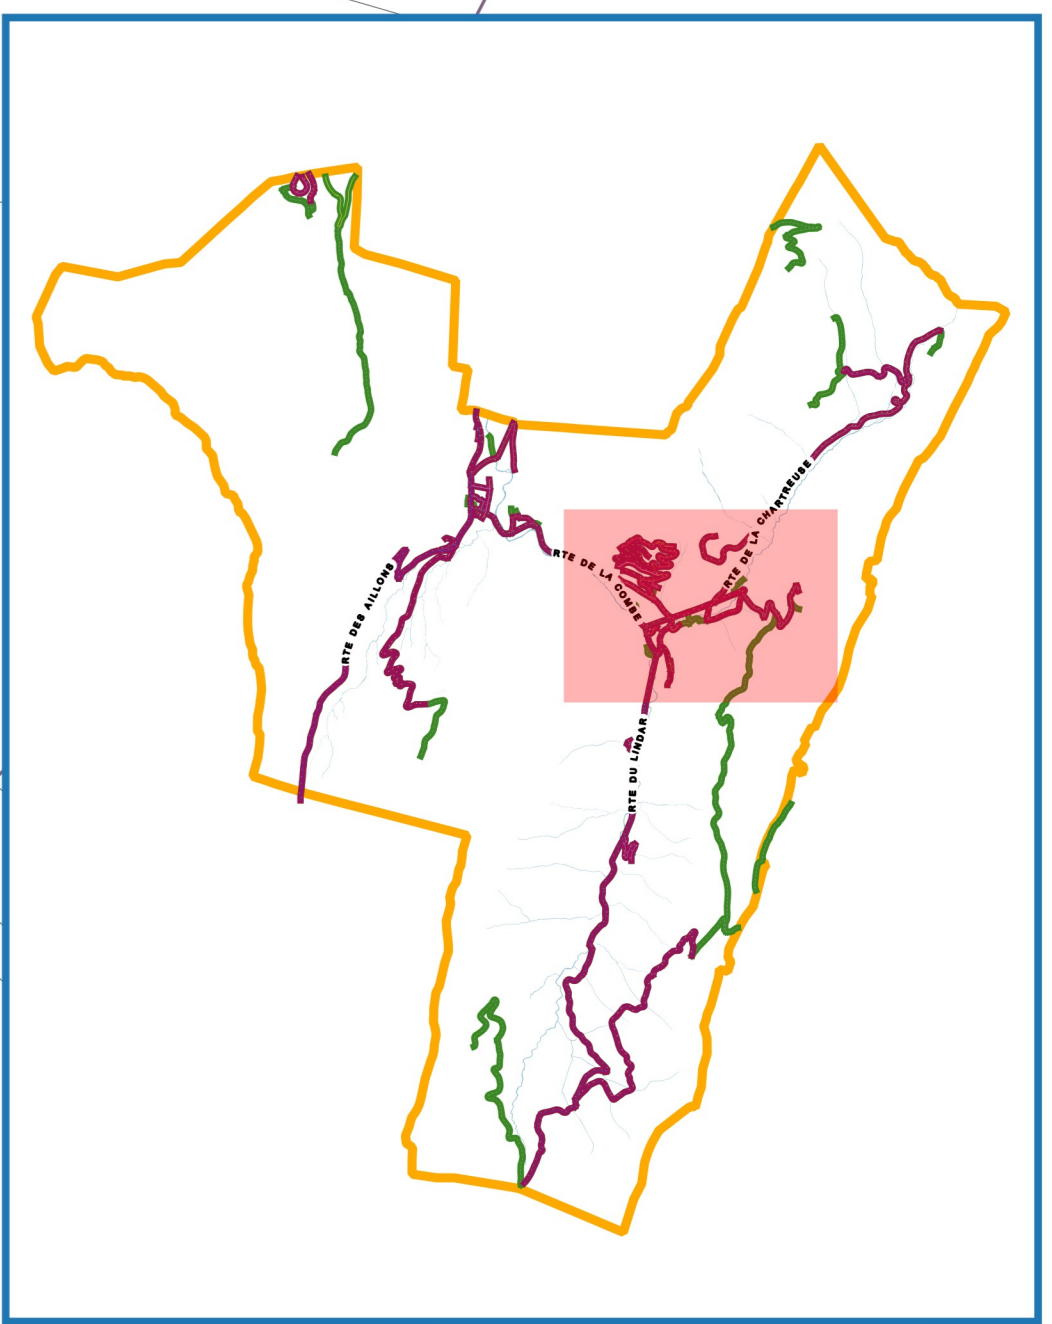

AILLON-LE-JEUNE

Roquerand-Chef-lieu-Mas Dessous
Echelle 2500 - V7 du 28/07/2021

AILLON-LE-JEUNE

La Mense-Les Ginets-St Blaise
Echelle 2000 - V7 du28/07/2021

AILLON-LE-JEUNE
Panloup - Le Penon
Echelle 3000 - V7 du 28/07/2021

AILLON-LE-JEUNE

Mageriaz
Echelle 1500 - V7 du 28/07/2021