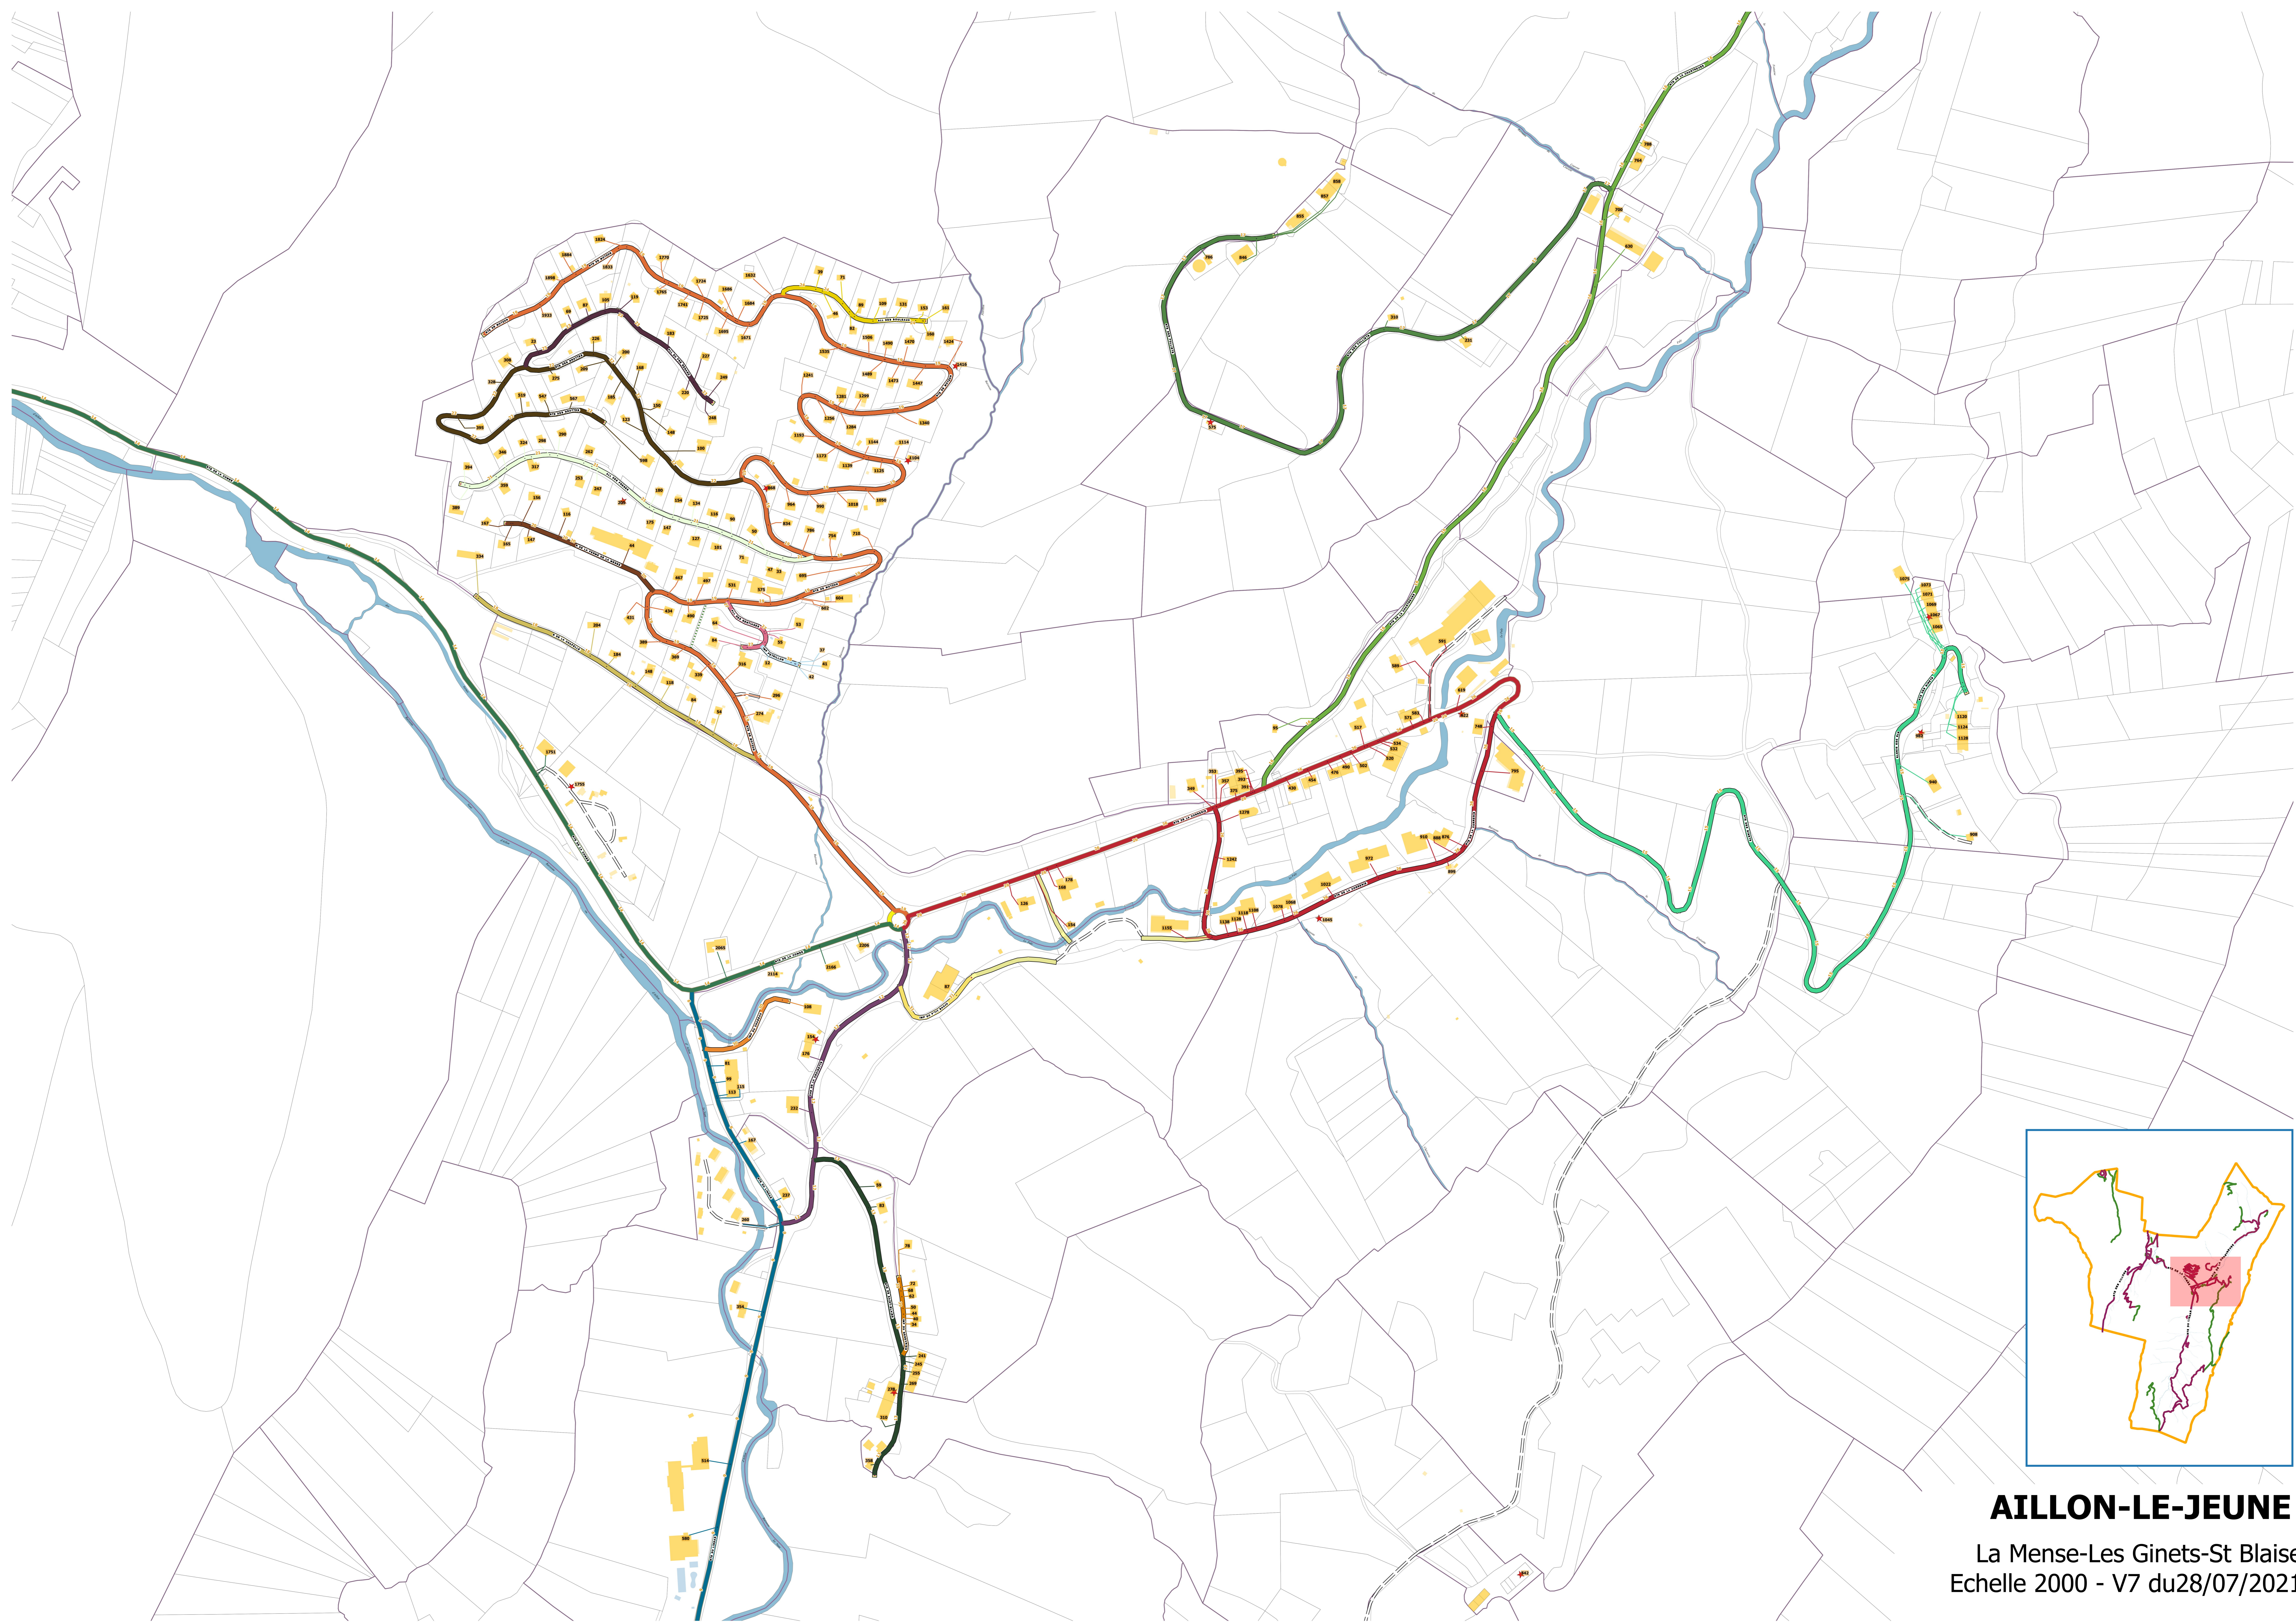

AILLON-LE-JEUNE

Roquerand-Chef-lieu-Mas Dessous
Echelle 2500 - V7 du 28/07/2021

AILLON-LE-JEUNE

La Mense-Les Ginets-St Blaise
Echelle 2000 - V7 du28/07/2021

AILLON-LE-JEUNE
Panloup - Le Penon
Echelle 3000 - V7 du 28/07/2021

AILLON-LE-JEUNE

Mageriaz
Echelle 1500 - V7 du 28/07/2021