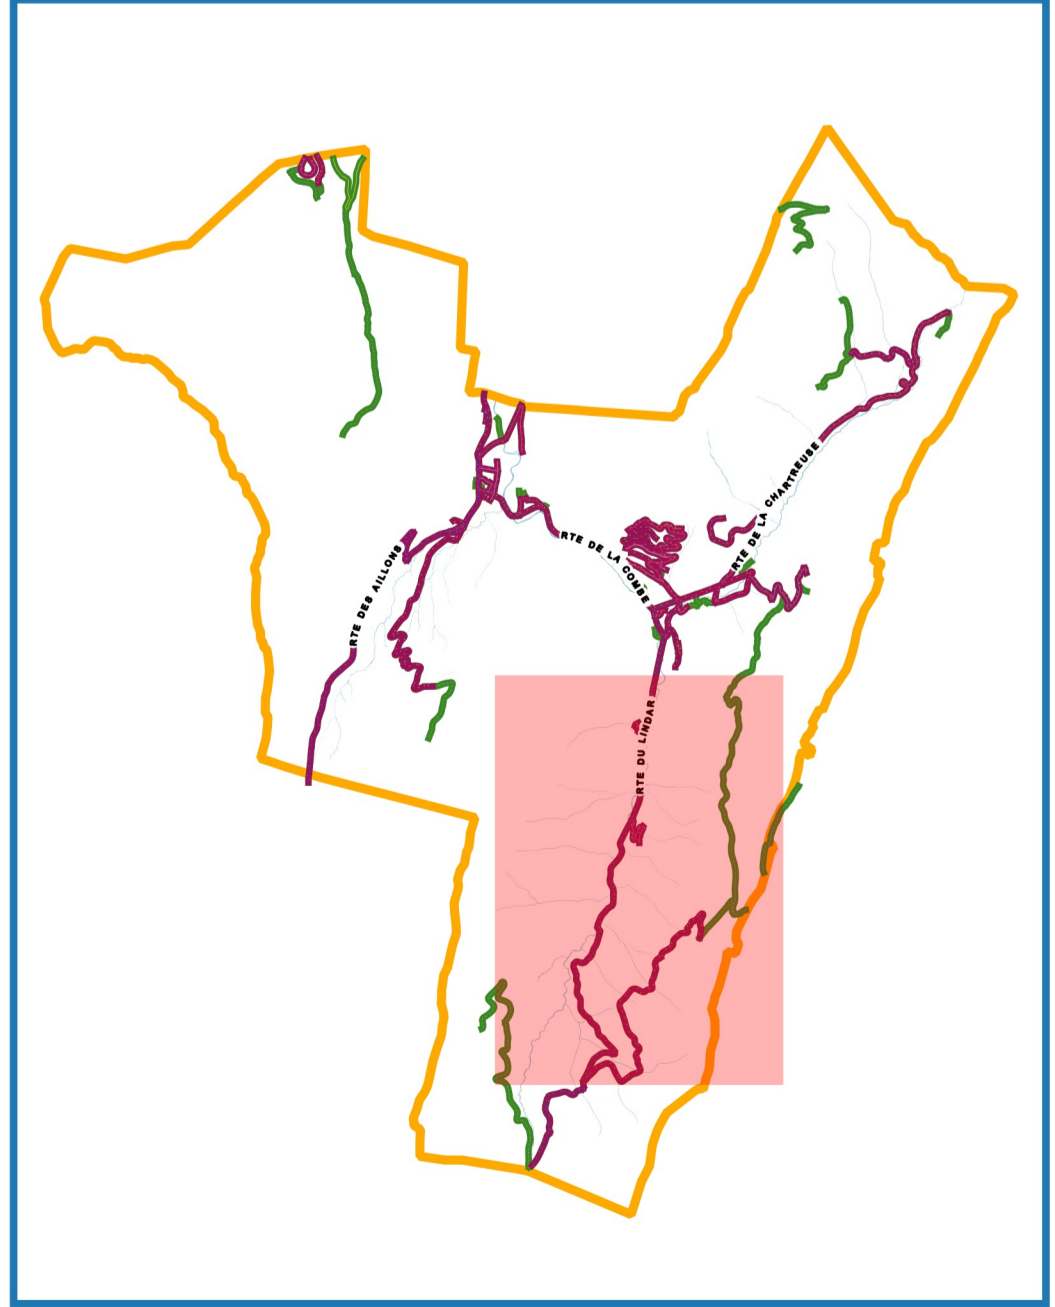

AILLON-LE-JEUNE

Roquerand-Chef-lieu-Mas Dessous
Echelle 2500 - V7 du 28/07/2021

AILLON-LE-JEUNE

La Mense-Les Ginets-St Blaise
Echelle 2000 - V7 du28/07/2021

AILLON-LE-JEUNE
Panloup - Le Penon
Echelle 3000 - V7 du 28/07/2021

AILLON-LE-JEUNE

Mageriaz
Echelle 1500 - V7 du 28/07/2021