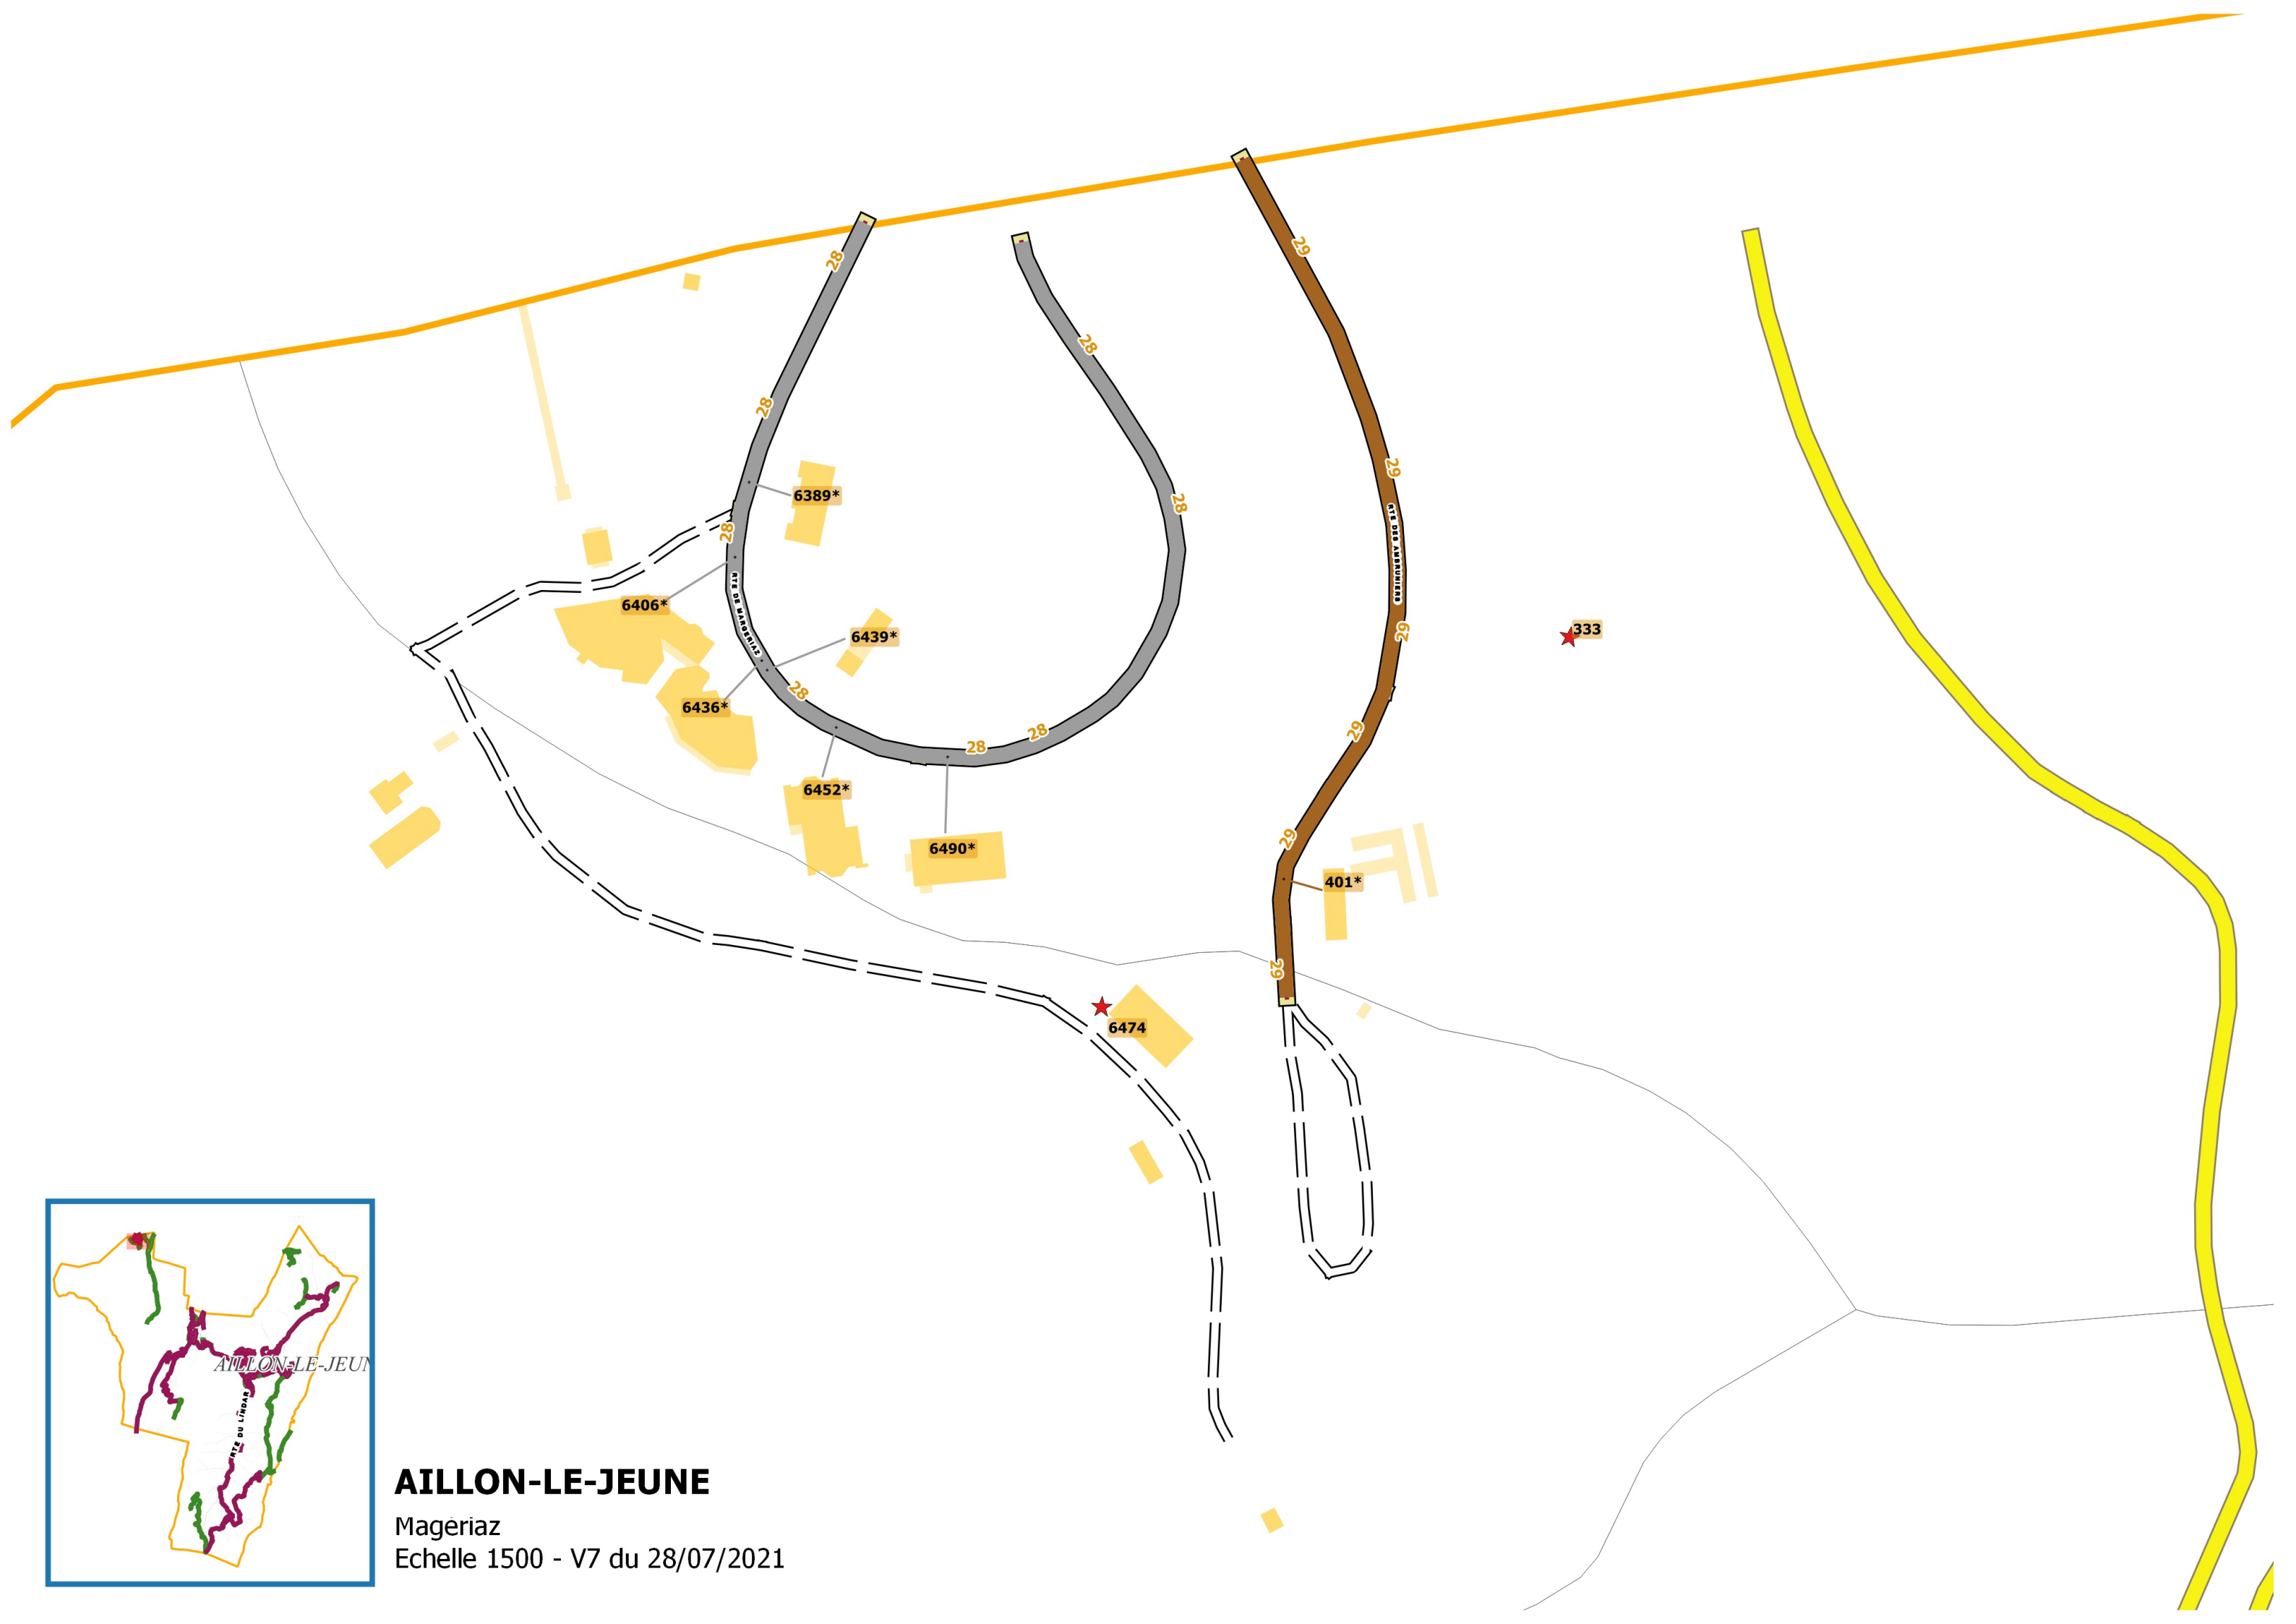

AILLON-LE-JEUNE

Roquerand-Chef-lieu-Mas Dessous
Echelle 2500 - V7 du 28/07/2021

AILLON-LE-JEUNE

La Mense-Les Ginets-St Blaise
Echelle 2000 - V7 du28/07/2021

AILLON-LE-JEUNE
Panloup - Le Penon
Echelle 3000 - V7 du 28/07/2021

AILLON-LE-JEUNE

Mageriaz
Echelle 1500 - V7 du 28/07/2021