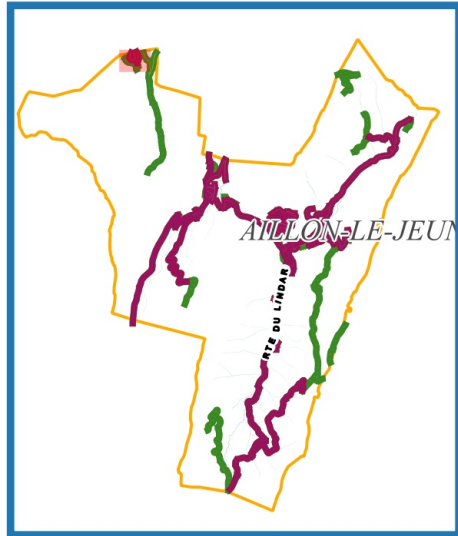

AILLON-LE-JEUNE

Roquerand-Chef-lieu-Mas Dessous
Echelle 2500 - V7 du 28/07/2021

AILLON-LE-JEUNE

La Mense-Les Ginets-St Blaise
Echelle 2000 - V7 du28/07/2021

AILLON-LE-JEUNE
Panloup - Le Penon
Echelle 3000 - V7 du 28/07/2021

AILLON-LE-JEUNE

Mageriaz
Echelle 1500 - V7 du 28/07/2021