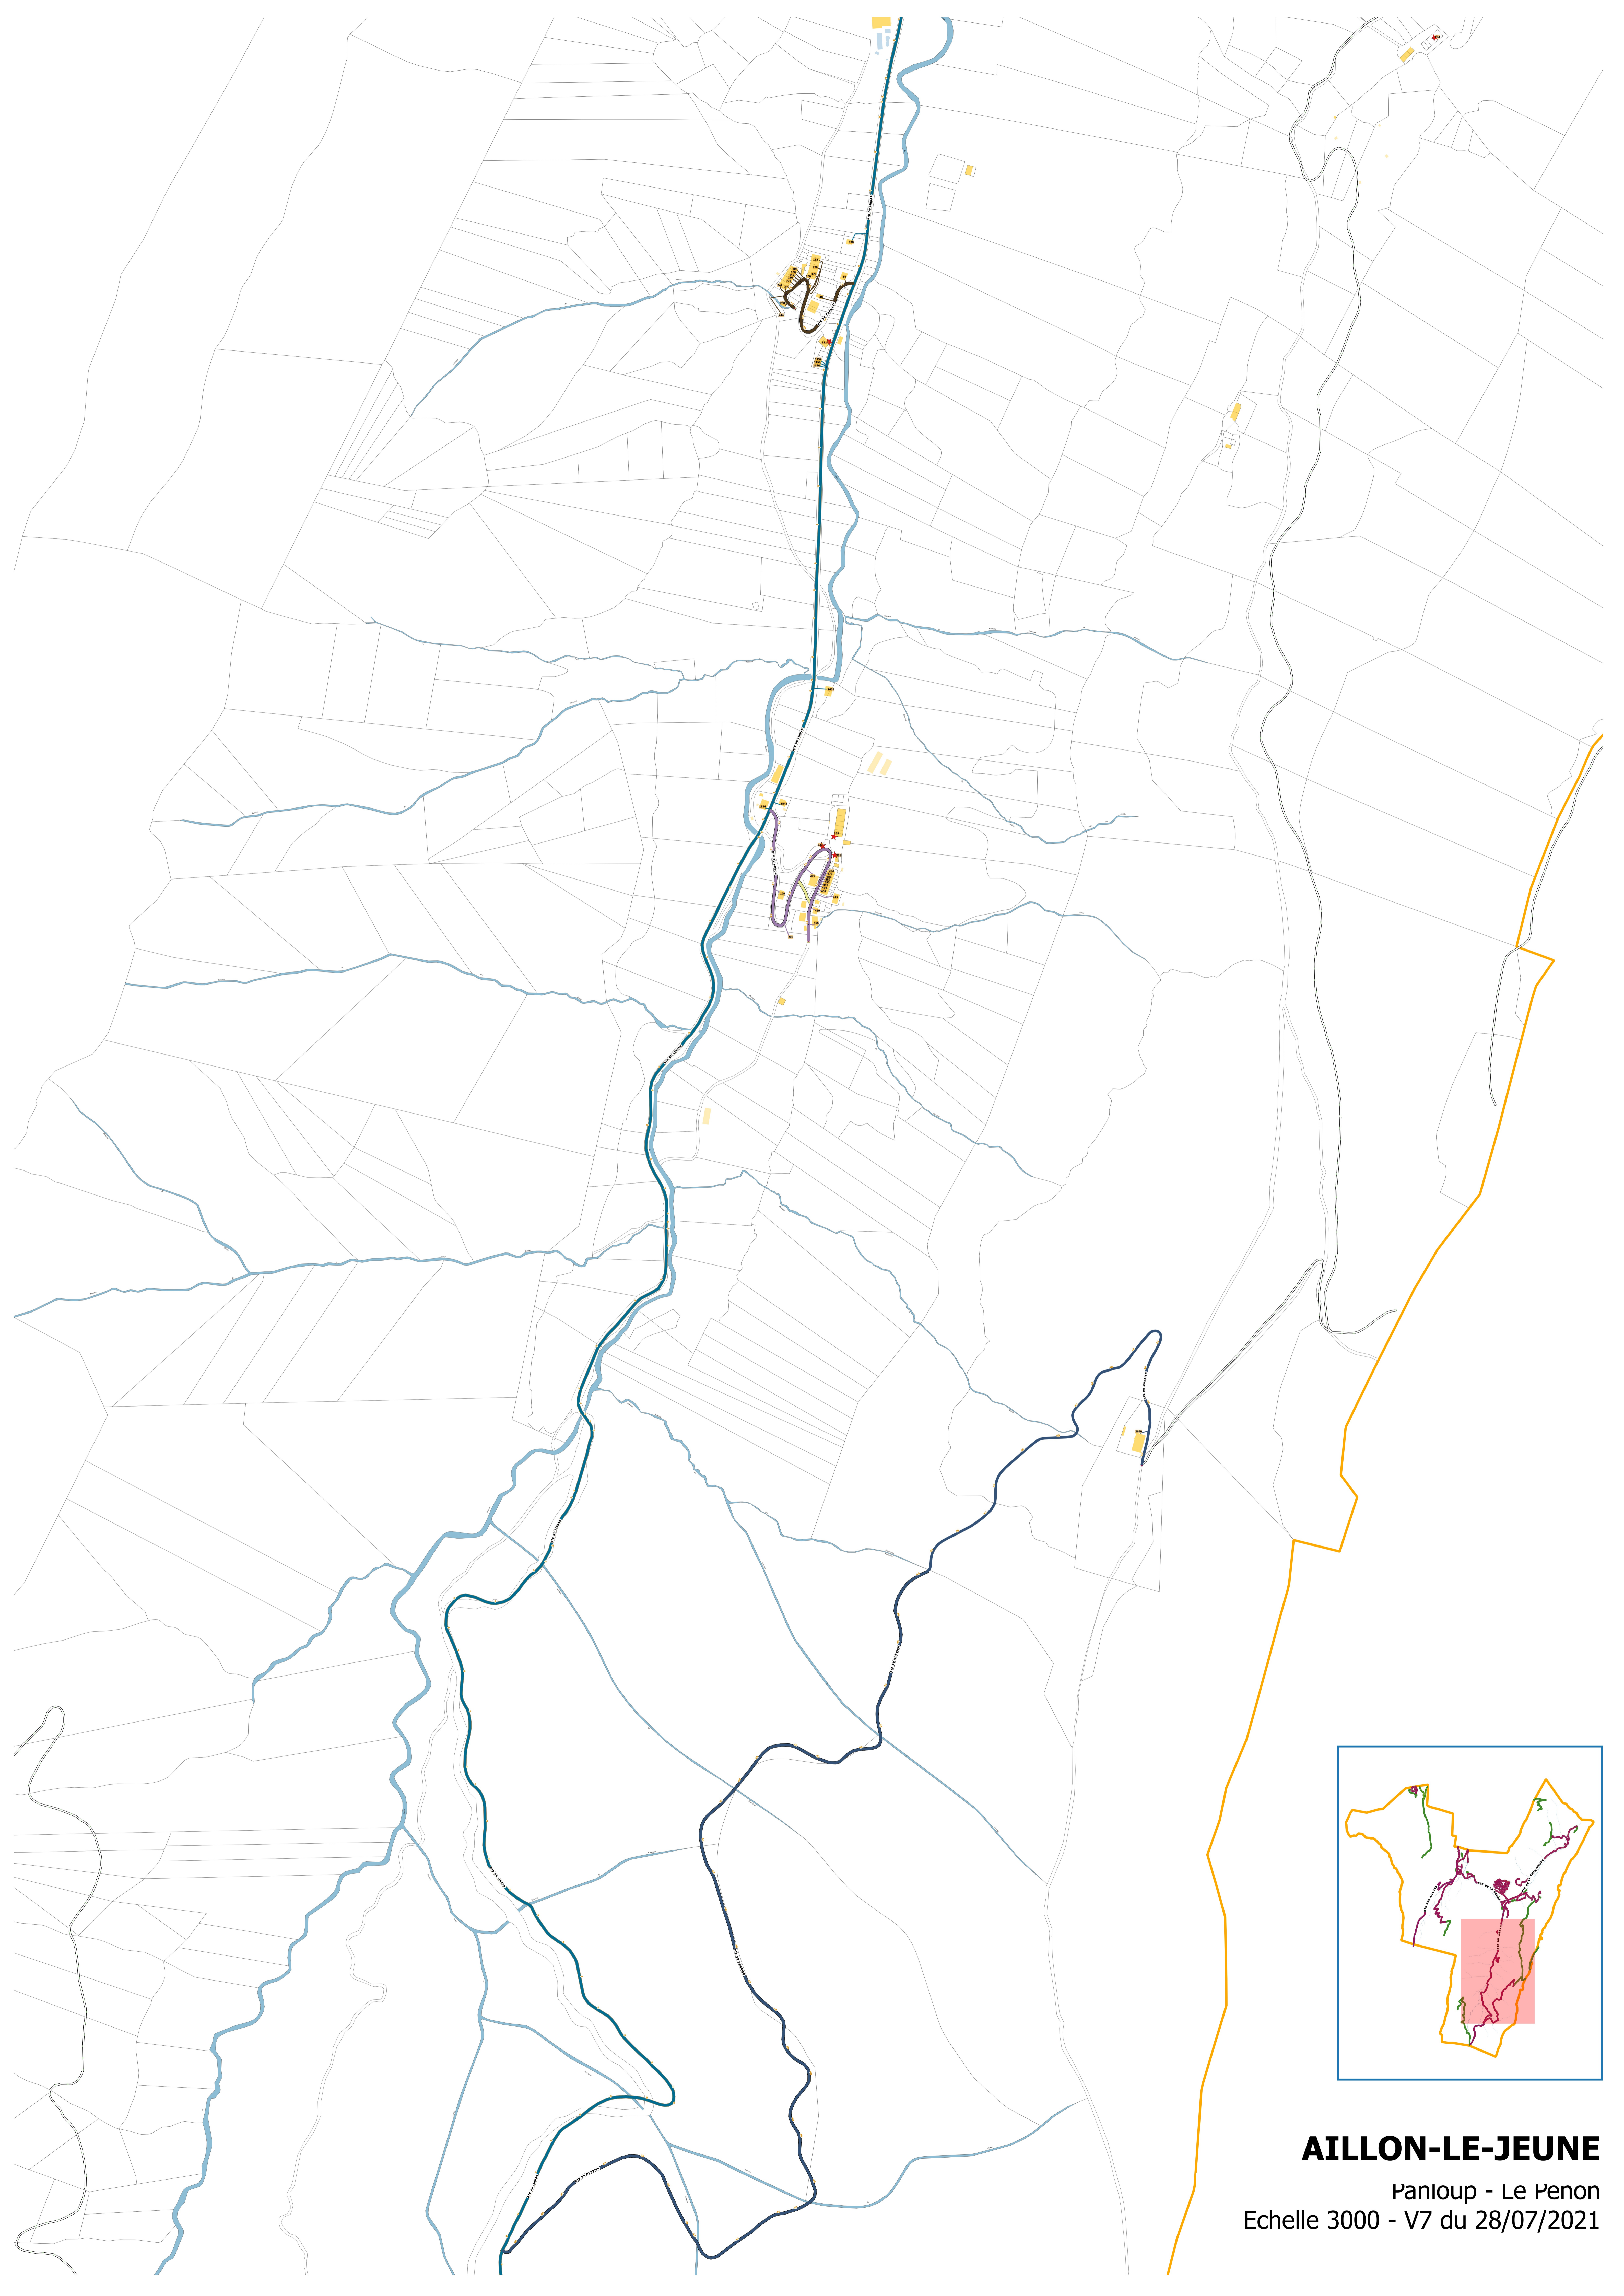

AILLON-LE-JEUNE

Roquerand-Chef-lieu-Mas Dessous
Echelle 2500 - V7 du 28/07/2021

AILLON-LE-JEUNE

La Mense-Les Ginets-St Blaise
Echelle 2000 - V7 du28/07/2021

AILLON-LE-JEUNE
Panloup - Le Penon
Echelle 3000 - V7 du 28/07/2021

AILLON-LE-JEUNE

Mageriaz
Echelle 1500 - V7 du 28/07/2021